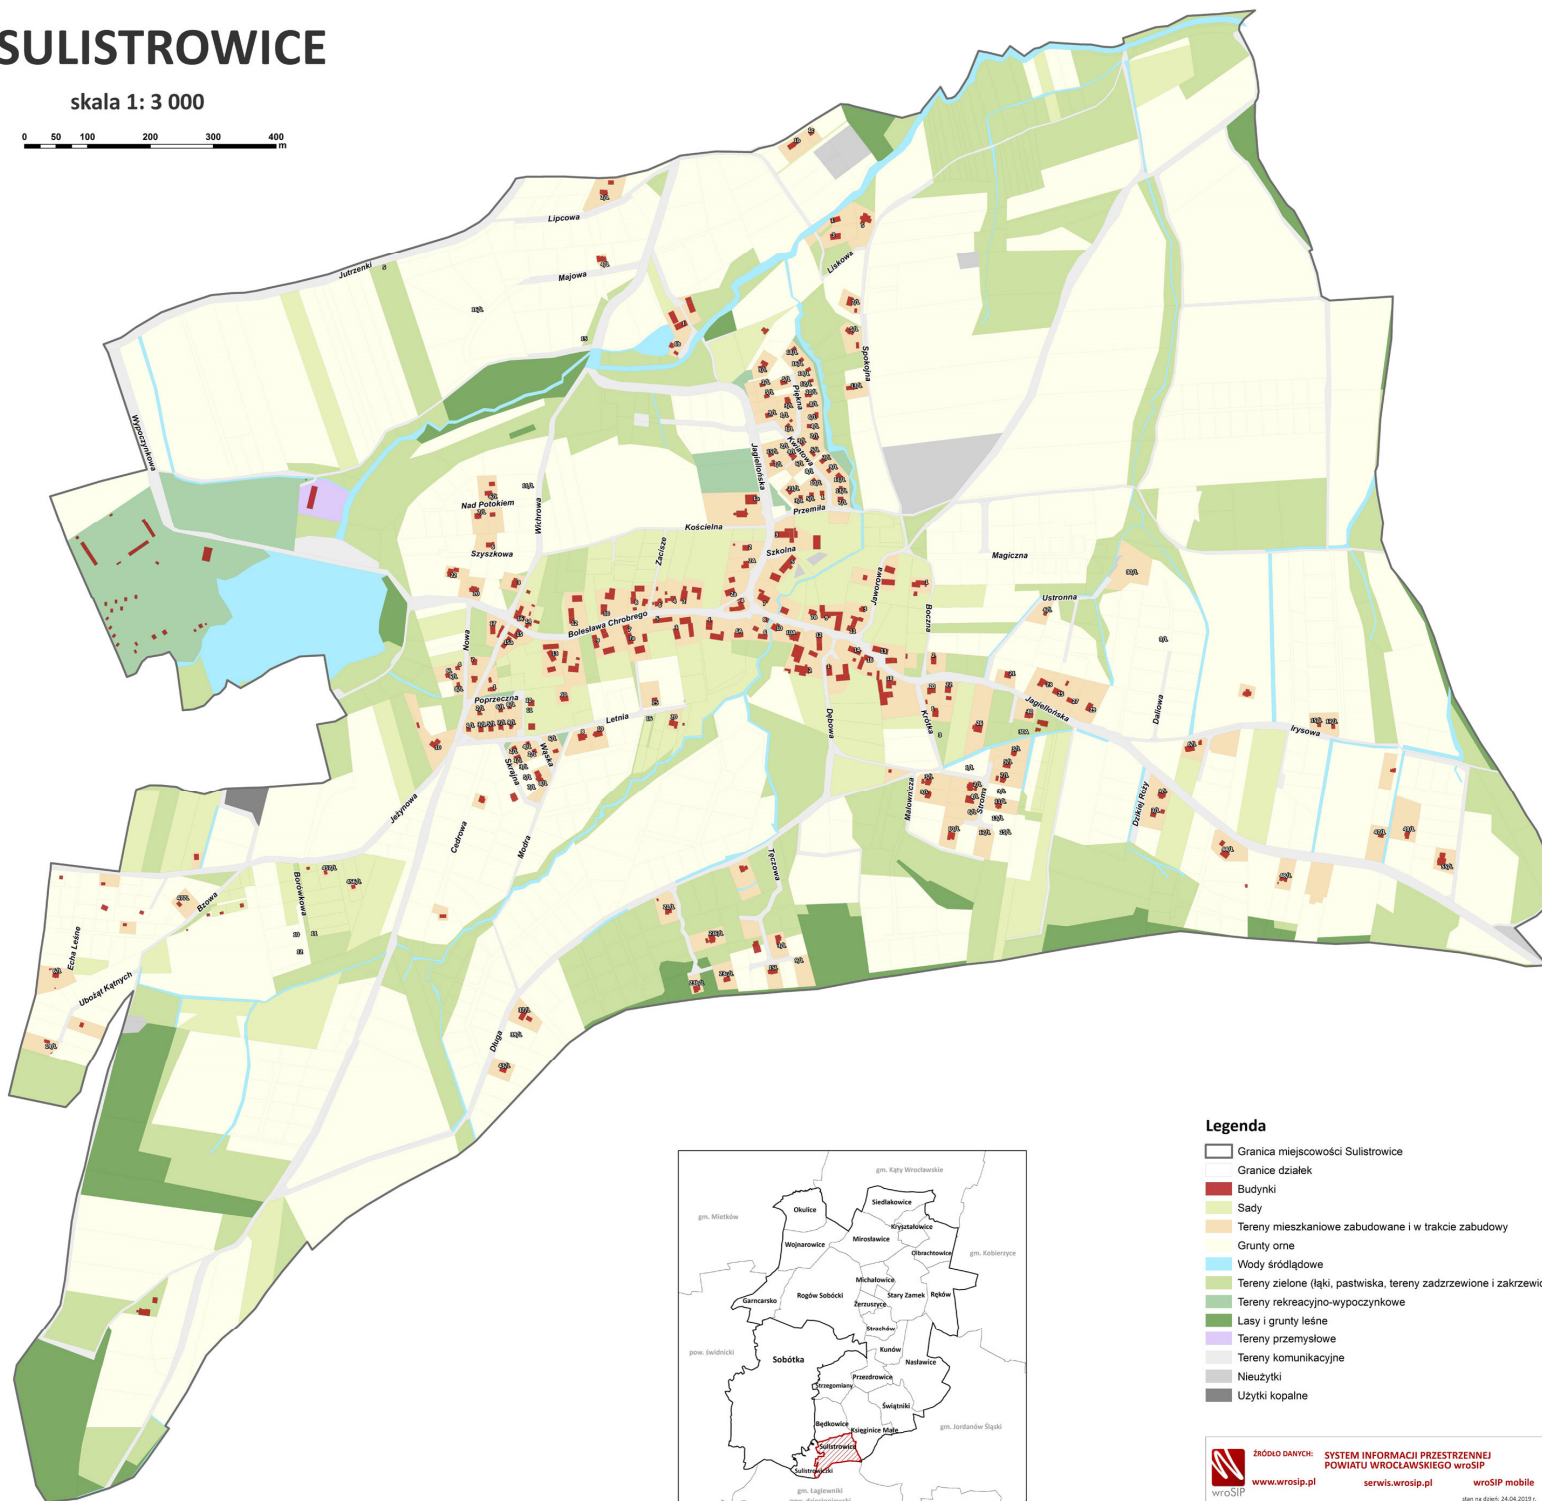

SULISTROWICE

skala 1: 3 000

Legenda

- Granica miejscowości Sulistrowice
- Granice działek
- Budynki
- Sady
- Tereny mieszkaniowe zabudowane i w trakcie zabudowy
- Grunty orne
- Wody śródlądowe
- Tereny zielone (łąki, pastwiska, tereny zadrzewione i zakrzewione)
- Tereny rekreacyjno-wypoczynkowe
- Lasy i grunty leśne
- Tereny przemysłowe
- Tereny komunikacyjne
- Nieuztytki
- Użytki kopalne